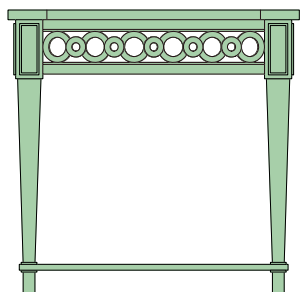

Standard Color: White  
 Custom color and sizes available  
 upon request

Prices on frames do not include  
 mirror or shipping.

We do not ship mirrors

FRAME À CROIX

EXTERIOR	WEIGHT
W:41-1/4" • D:2-1/2" • H:53-1/4"	36 LBS.

CONSOLE À CROIX

W:41-3/4" • D:15" • H:34-3/4"	56 LBS.
-------------------------------	---------

FRAME À OVALE

EXTERIOR	WEIGHT
W:41-1/4" • D:2-1/2" • H:53-1/4"	36 LBS.

CONSOLE À OVALE

W:41-3/4" • D:15" • H:34-3/4"	56 LBS.
-------------------------------	---------

FRAME À FRISE

EXTERIOR	WEIGHT
W:41-1/4" • D:2-1/2" • H:53-1/4"	36 LBS.

CONSOLE À FRISE

W:41-3/4" • D:15" • H:34-3/4"	56 LBS.
-------------------------------	---------

FRAME À RONDS

EXTERIOR

WEIGHT

W:35-1/2" • D:2-1/2" • H:50"

34 LBS.

CONSOLE À RONDS

W:37-1/2" • D:13" • H:36-1/2"

44 LBS.

TRUMEAU DU SOLEIL

EXTERIOR

WEIGHT

W:41-1/8" • D:2-1/2" • H:71-1/2"