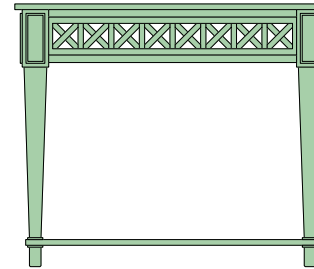

Standard Color: White  
 Custom color and sizes available  
 upon request

Prices on frames do not include  
 mirror or shipping.

We do not ship mirrors

FRAME À CROIX

EXTERIOR	WEIGHT
W:41-1/4" • D:2-1/2" • H:53-1/4"	36 LBS.

CONSOLE À CROIX

W:41-3/4" • D:15" • H:34-3/4"	56 LBS.
-------------------------------	---------

FRAME À OVALE

EXTERIOR	WEIGHT
W:41-1/4" • D:2-1/2" • H:53-1/4"	36 LBS.

CONSOLE À OVALE

W:41-3/4" • D:15" • H:34-3/4"	56 LBS.
-------------------------------	---------

FRAME À FRISE

EXTERIOR	WEIGHT
W:41-1/4" • D:2-1/2" • H:53-1/4"	36 LBS.

CONSOLE À FRISE

W:41-3/4" • D:15" • H:34-3/4"	56 LBS.
-------------------------------	---------

FRAME À RONDS

EXTERIOR

WEIGHT

W:35-1/2" • D:2-1/2" • H:50"

34 LBS.

CONSOLE À RONDS

W:37-1/2" • D:13" • H:36-1/2"

44 LBS.

TRUMEAU DU SOLEIL

EXTERIOR

WEIGHT

W:41-1/8" • D:2-1/2" • H:71-1/2"