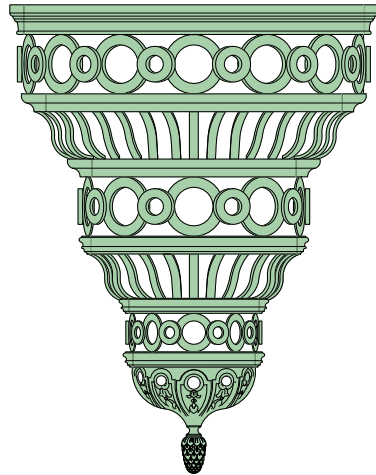

Standard Color: White  
 Custom colors and sizes available upon request.

CHANTILLY LAMP

CHANDELIER À FRISES

POMPADOUR WALL CORBEILLE

POMPADOUR CHANDELIER

TREILLAGE SCONCE

ITEM	DIMENSIONS	WEIGHT
CHANDELIER À FRISES	D:31"• H:41"	50 LBS
POMPADOUR CORBEILLE	W:28"• D:14"• H:21-1/2"	40 LBS
POMPADOUR CHANDELIER	W:38"• D:38"• H:48"	80 LBS

ITEM	DIMENSIONS	WEIGHT
TREILLAGE SCONCE	W:12-1/4"• D:8-1/4"• H:19-3/4"	4 LBS
CHANTILLY LAMP	D:15"• H:16" (w/shade H:24")	5 LBS