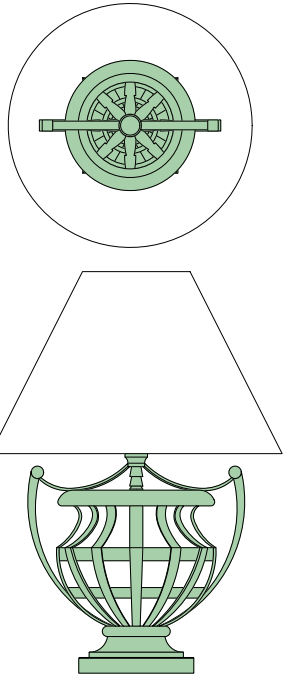

Standard Color: White  
 Custom colors and sizes available upon request.

CHANTILLY LAMP

CHANDELIER À FRISES

POMPADOUR WALL CORBEILLE

POMPADOUR CHANDELIER

TREILLAGE SCONCE

ITEM	DIMENSIONS	WEIGHT
CHANDELIER À FRISES	D:31"• H:41"	50 LBS
POMPADOUR CORBEILLE	W:28"• D:14"• H:21-1/2"	40 LBS
POMPADOUR CHANDELIER	W:38"• D:38"• H:48"	80 LBS

ITEM	DIMENSIONS	WEIGHT
TREILLAGE SCONCE	W:12-1/4"• D:8-1/4"• H:19-3/4"	4 LBS
CHANTILLY LAMP	D:15"• H:16" (w/shade H:24")	5 LBS