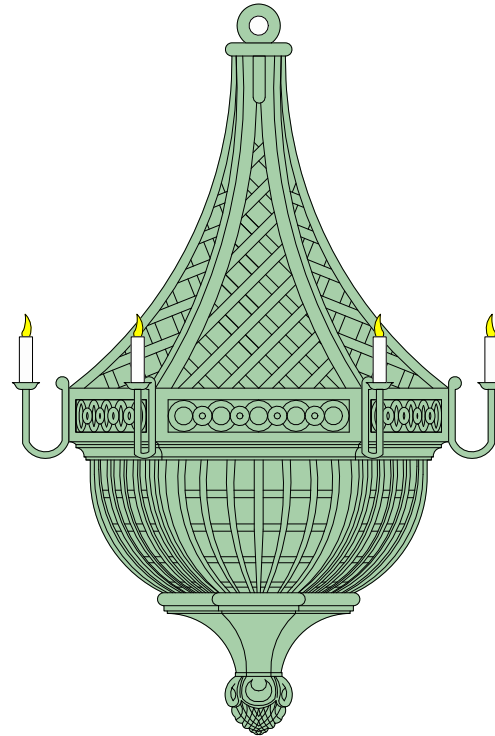

Standard Color: White  
 Custom colors and sizes available upon request.

CHANTILLY LAMP

CHANDELIER À FRISES

POMPADOUR WALL CORBEILLE

POMPADOUR CHANDELIER

TREILLAGE SCONCE

ITEM	DIMENSIONS	WEIGHT
CHANDELIER À FRISES	D:31"• H:41"	50 LBS
POMPADOUR CORBEILLE	W:28"• D:14"• H:21-1/2"	40 LBS
POMPADOUR CHANDELIER	W:38"• D:38"• H:48"	80 LBS

ITEM	DIMENSIONS	WEIGHT
TREILLAGE SCONCE	W:12-1/4"• D:8-1/4"• H:19-3/4"	4 LBS
CHANTILLY LAMP	D:15"• H:16" (w/shade H:24")	5 LBS